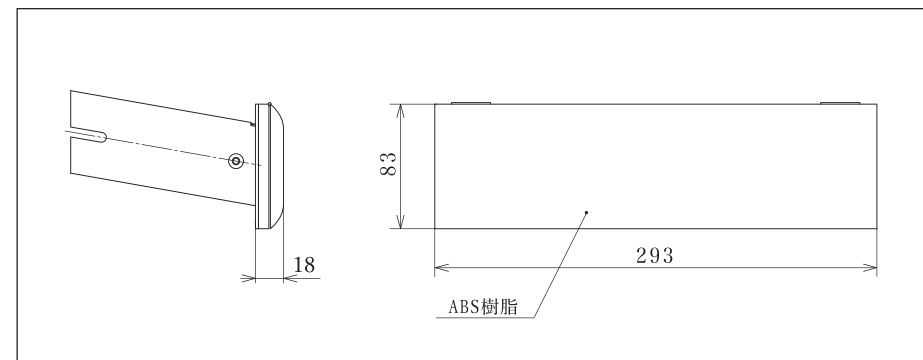

THANKYOU POST WIDE

BLIND TYPE

室内側・裏蓋 ブラインドタイプ

ワイドポスト オプション
裏蓋白 ブラインドタイプ

寸法図

- *ワイドタイプのためのオプションとなります
- *縦型にも使用可能
- *白色のみ
- *仕様は予告なく変更になることがあります

表面 自然な木目調

側面 ゆるやかなカーブ