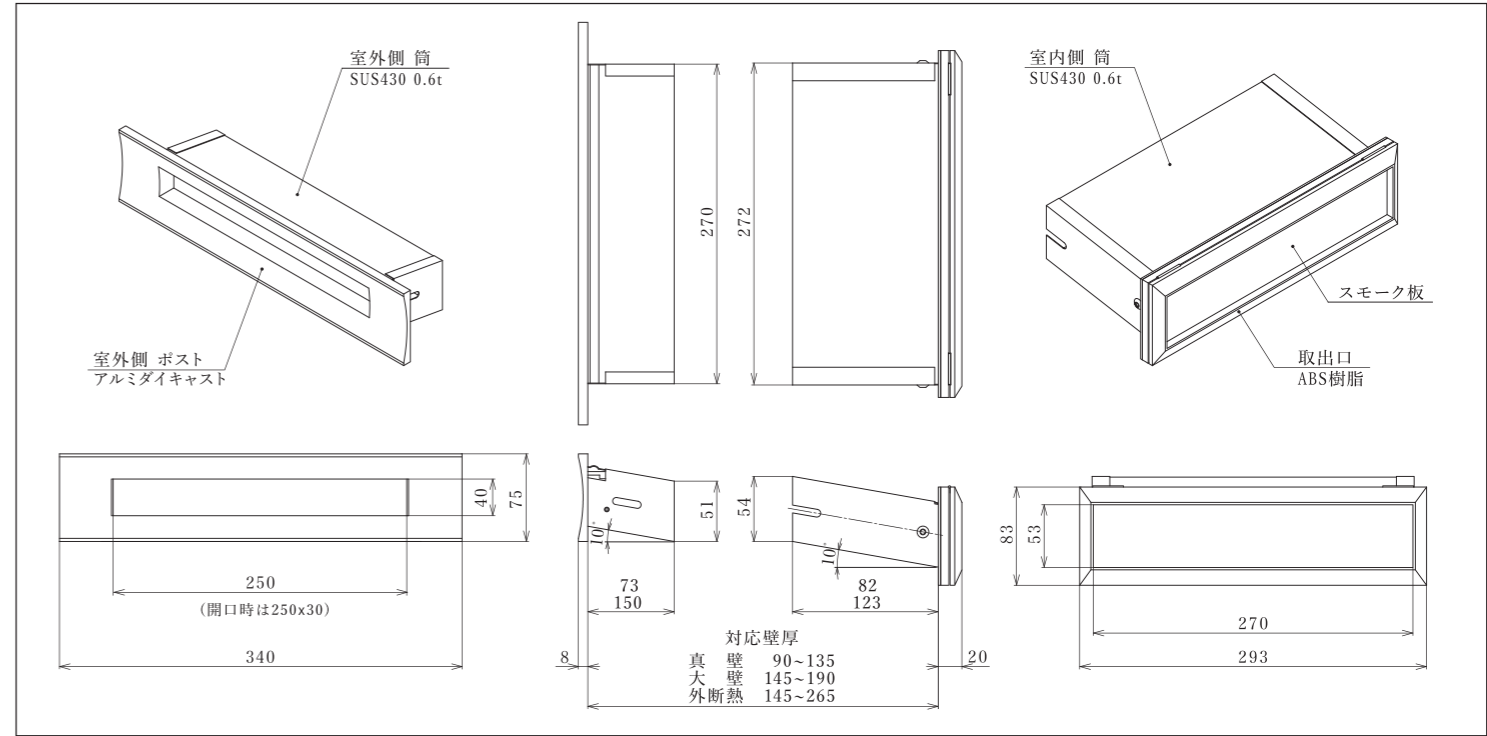

ダークブラウン(こげ茶)

ホワイト(白)

室内側 裏蓋(開閉式)

室内が見えにくいスモーク板
美しい木目調

白

茶

組み立て例

オプション ※ポストと一緒に発注して下さい(後付けはできません)

庇

全色対応しています

防風ブラシ仕様

風の吹き込みを防ぎます

縦型仕様

筒がストレートです

横型仕様

縦型仕様

横型取り付け例

商品一覧表

仕様 ポスト	寸法(mm)				塗装(室外側)		室内側 取出口	オプション		
	外観サイズ	開口	取出口	対応壁厚	種類	色		ひさし	ブラシ	縦型
ワイド 	340x75	250x30	293x83	真壁 90~135 大壁 145~190	フッ素塗装	ブラック ブロンズ アーバン ダークブラウン ホワイト	裏蓋 (開閉式)	○	○	○
レギュラー 	277x72	187x30	235x84	外断熱 145~265		ブラック ブロンズ アーバン ホワイト		裏枠 (枠のみ)	-	-