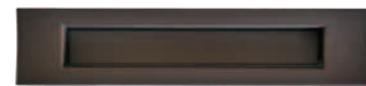

THANKYOU POST SERIES

- WIDE
- REGULAR

サンキューポスト ワイド

THANKYOU POST WIDE

取り付け簡単 住宅用ステンレス郵便受け
壁厚に応じて伸縮自在
耐候性対策塗装
PAT. 意匠登録済

ブラック(黒)

ブロンズ(茶)

アーバン(銀)

ダークブラウン(こげ茶)

ホワイト(白)

室内側 裏蓋(開閉式)

室内が見えにくいスモーク板
美しい木目調

白

茶

組み立て例

オプション ※ポストと一緒に発注して下さい(後付けはできません)

庇

全色対応しています

防風ブラシ仕様

風の吹き込みを防ぎます

縦型仕様

筒がストレートです

横型仕様

縦型仕様