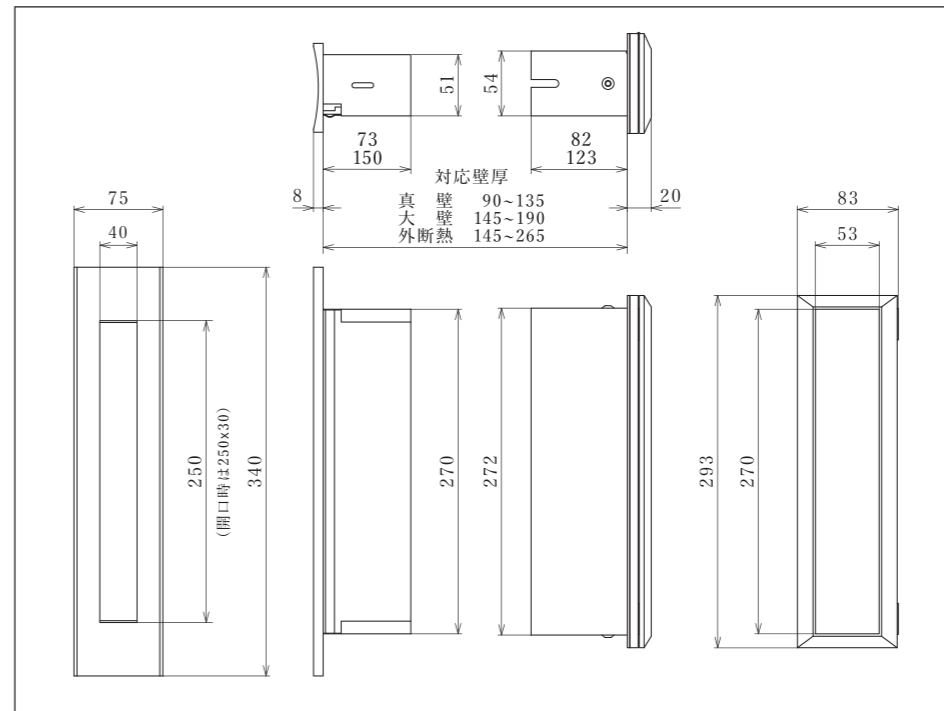

庇

全色対応しています

防風ブラシ仕様

風の吹き込みを防ぎます

縦型仕様

筒がストレートです

横型仕様

縦型仕様

横型取り付け例

商品一覧表

仕様 ポスト	寸法(mm)				塗装(室外側)		室内側 取出口	オプション		
	外観サイズ	開口	取出口	対応壁厚	種類	色		ひさし	ブラシ	縦型
ワイド 	340x75	250x30	293x83	真壁 90~135 大壁 145~190	フッ素塗装	ブラック ブロンズ アーバン ダークブラウン ホワイト	裏蓋 (開閉式)	○	○	○
レギュラー 	277x72	187x30	235x84	外断熱 145~265		ブラック ブロンズ アーバン ホワイト		裏枠 (枠のみ)	-	-