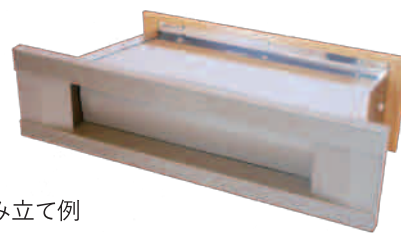

室内側 裏枠(枠のみ)

すっきりとした枠のみの仕様
美しい木目調