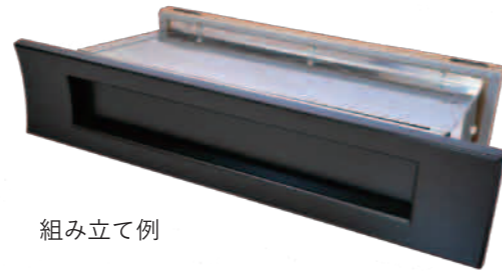

THANKYOU POST SERIES

- WIDE
- REGULAR

サンキューポスト ワイド

THANKYOU POST WIDE

取り付け簡単 住宅用ステンレス郵便受け
壁厚に応じて伸縮自在
耐候性対策塗装
PAT. 意匠登録済

ブラック(黒)

ブロンズ(茶)

アーバン(銀)

ダークブラウン(こげ茶)

ホワイト(白)

室内側 裏蓋(開閉式)

室内が見えにくいスモーク板
美しい木目調

白

茶

組み立て例

オプション ※ポストと一緒に発注して下さい(後付けはできません)

庇

全色対応しています

防風ブラシ仕様

風の吹き込みを防ぎます

縦型仕様

筒がストレートです

横型仕様

縦型仕様