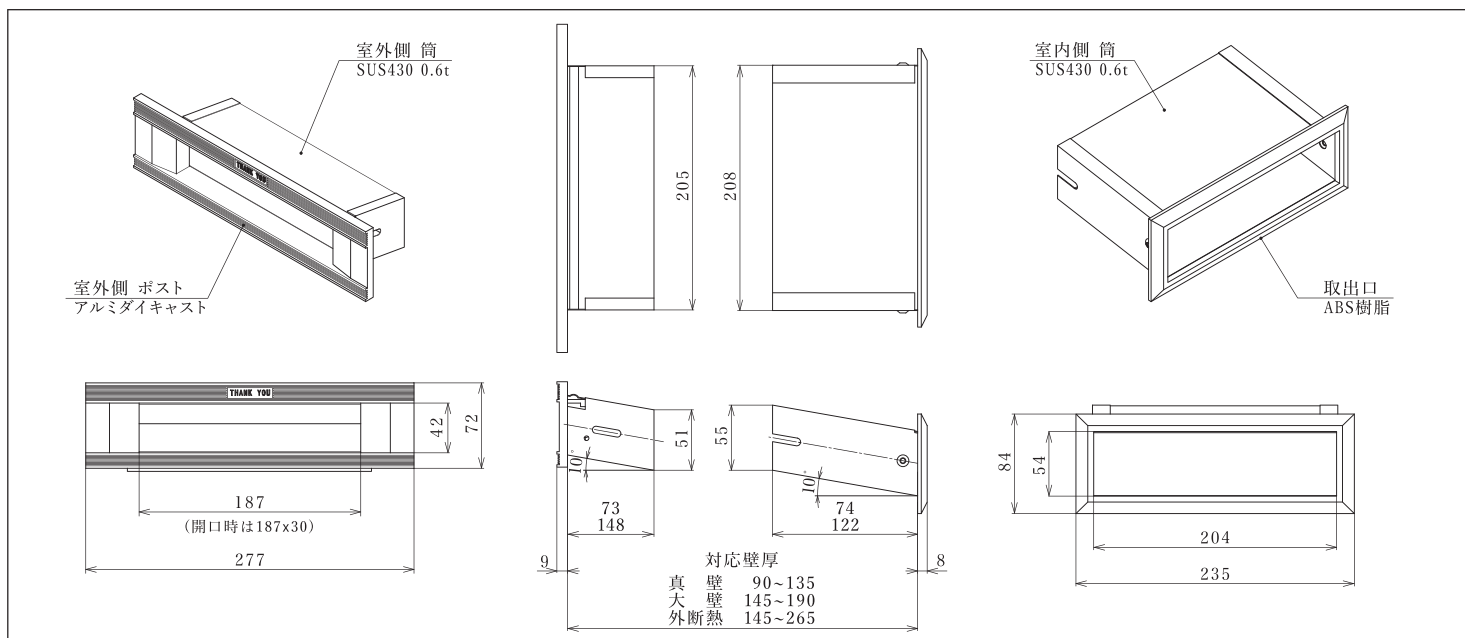

組み立て例

製造元

前川精工株式会社

〒921-8148 石川県金沢市額新保2丁目114
TEL 076-298-3333 FAX 076-298-3334
HP <https://maekawaseikou.com>
E-MAIL info@maekawaseikou.com