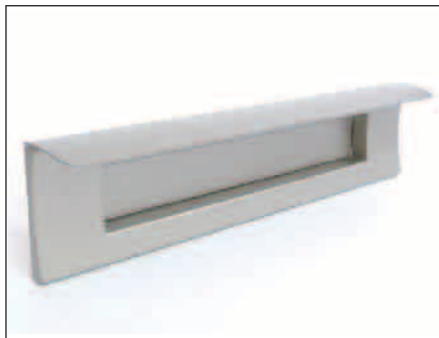

THANKYOU POST SERIES

- WIDE
- REGULAR

サンキューポスト ワイド

THANKYOU POST WIDE

取り付け簡単 住宅用ステンレス郵便受け
壁厚に応じて伸縮自在
耐候性対策塗装
PAT. 意匠登録済

ブラック(黒)

ブロンズ(茶)

アーバン(銀)

ダークブラウン(こげ茶)

ホワイト(白)

室内側 裏蓋(開閉式)

室内が見えにくいスモーク板
美しい木目調

白

茶

組み立て例

オプション ※ポストと一緒に発注して下さい(後付けはできません)

庇

全色対応しています

防風ブラシ仕様

風の吹き込みを防ぎます

縦型仕様

筒がストレートです

横型仕様

縦型仕様