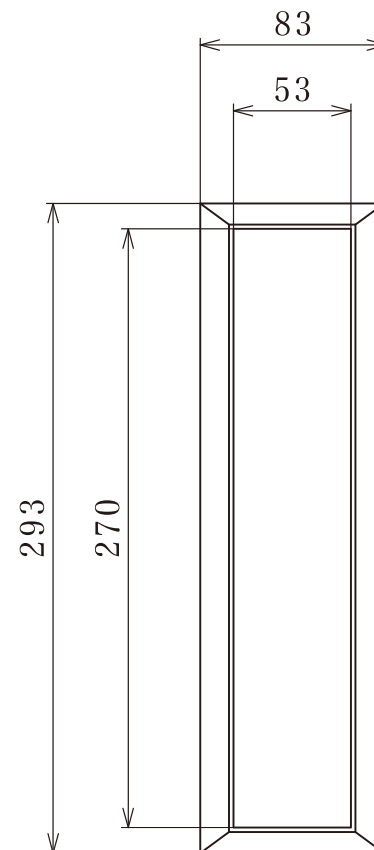

対応壁厚  
真壁 90~135  
大壁 145~190  
外断熱 145~265

図面名称	図面 No.	
サンキューポスト ワイド・縦型 組立図		前川精工株式会社