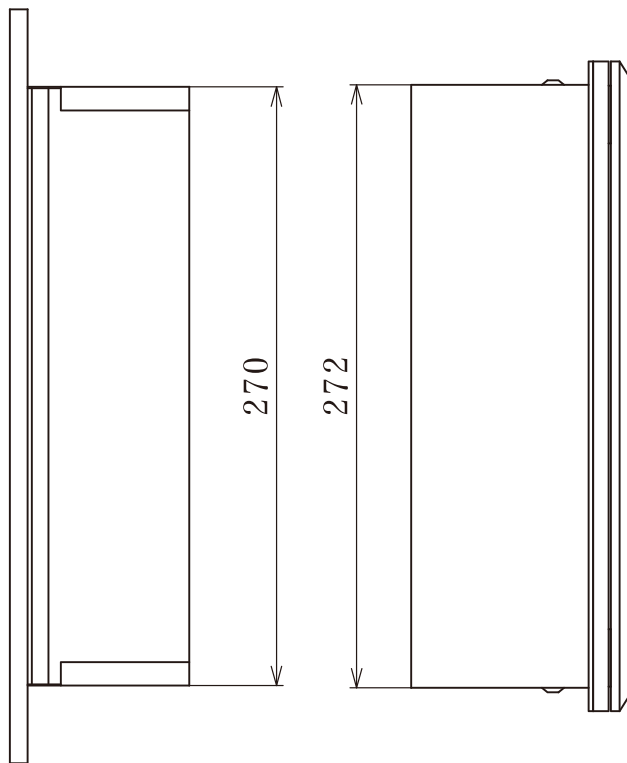

対応壁厚  
真壁 90~135  
大壁 145~190  
外断熱 145~265

図面名称	図面 No.	
サンキューポスト ワイド・縦型 組立図		前川精工株式会社